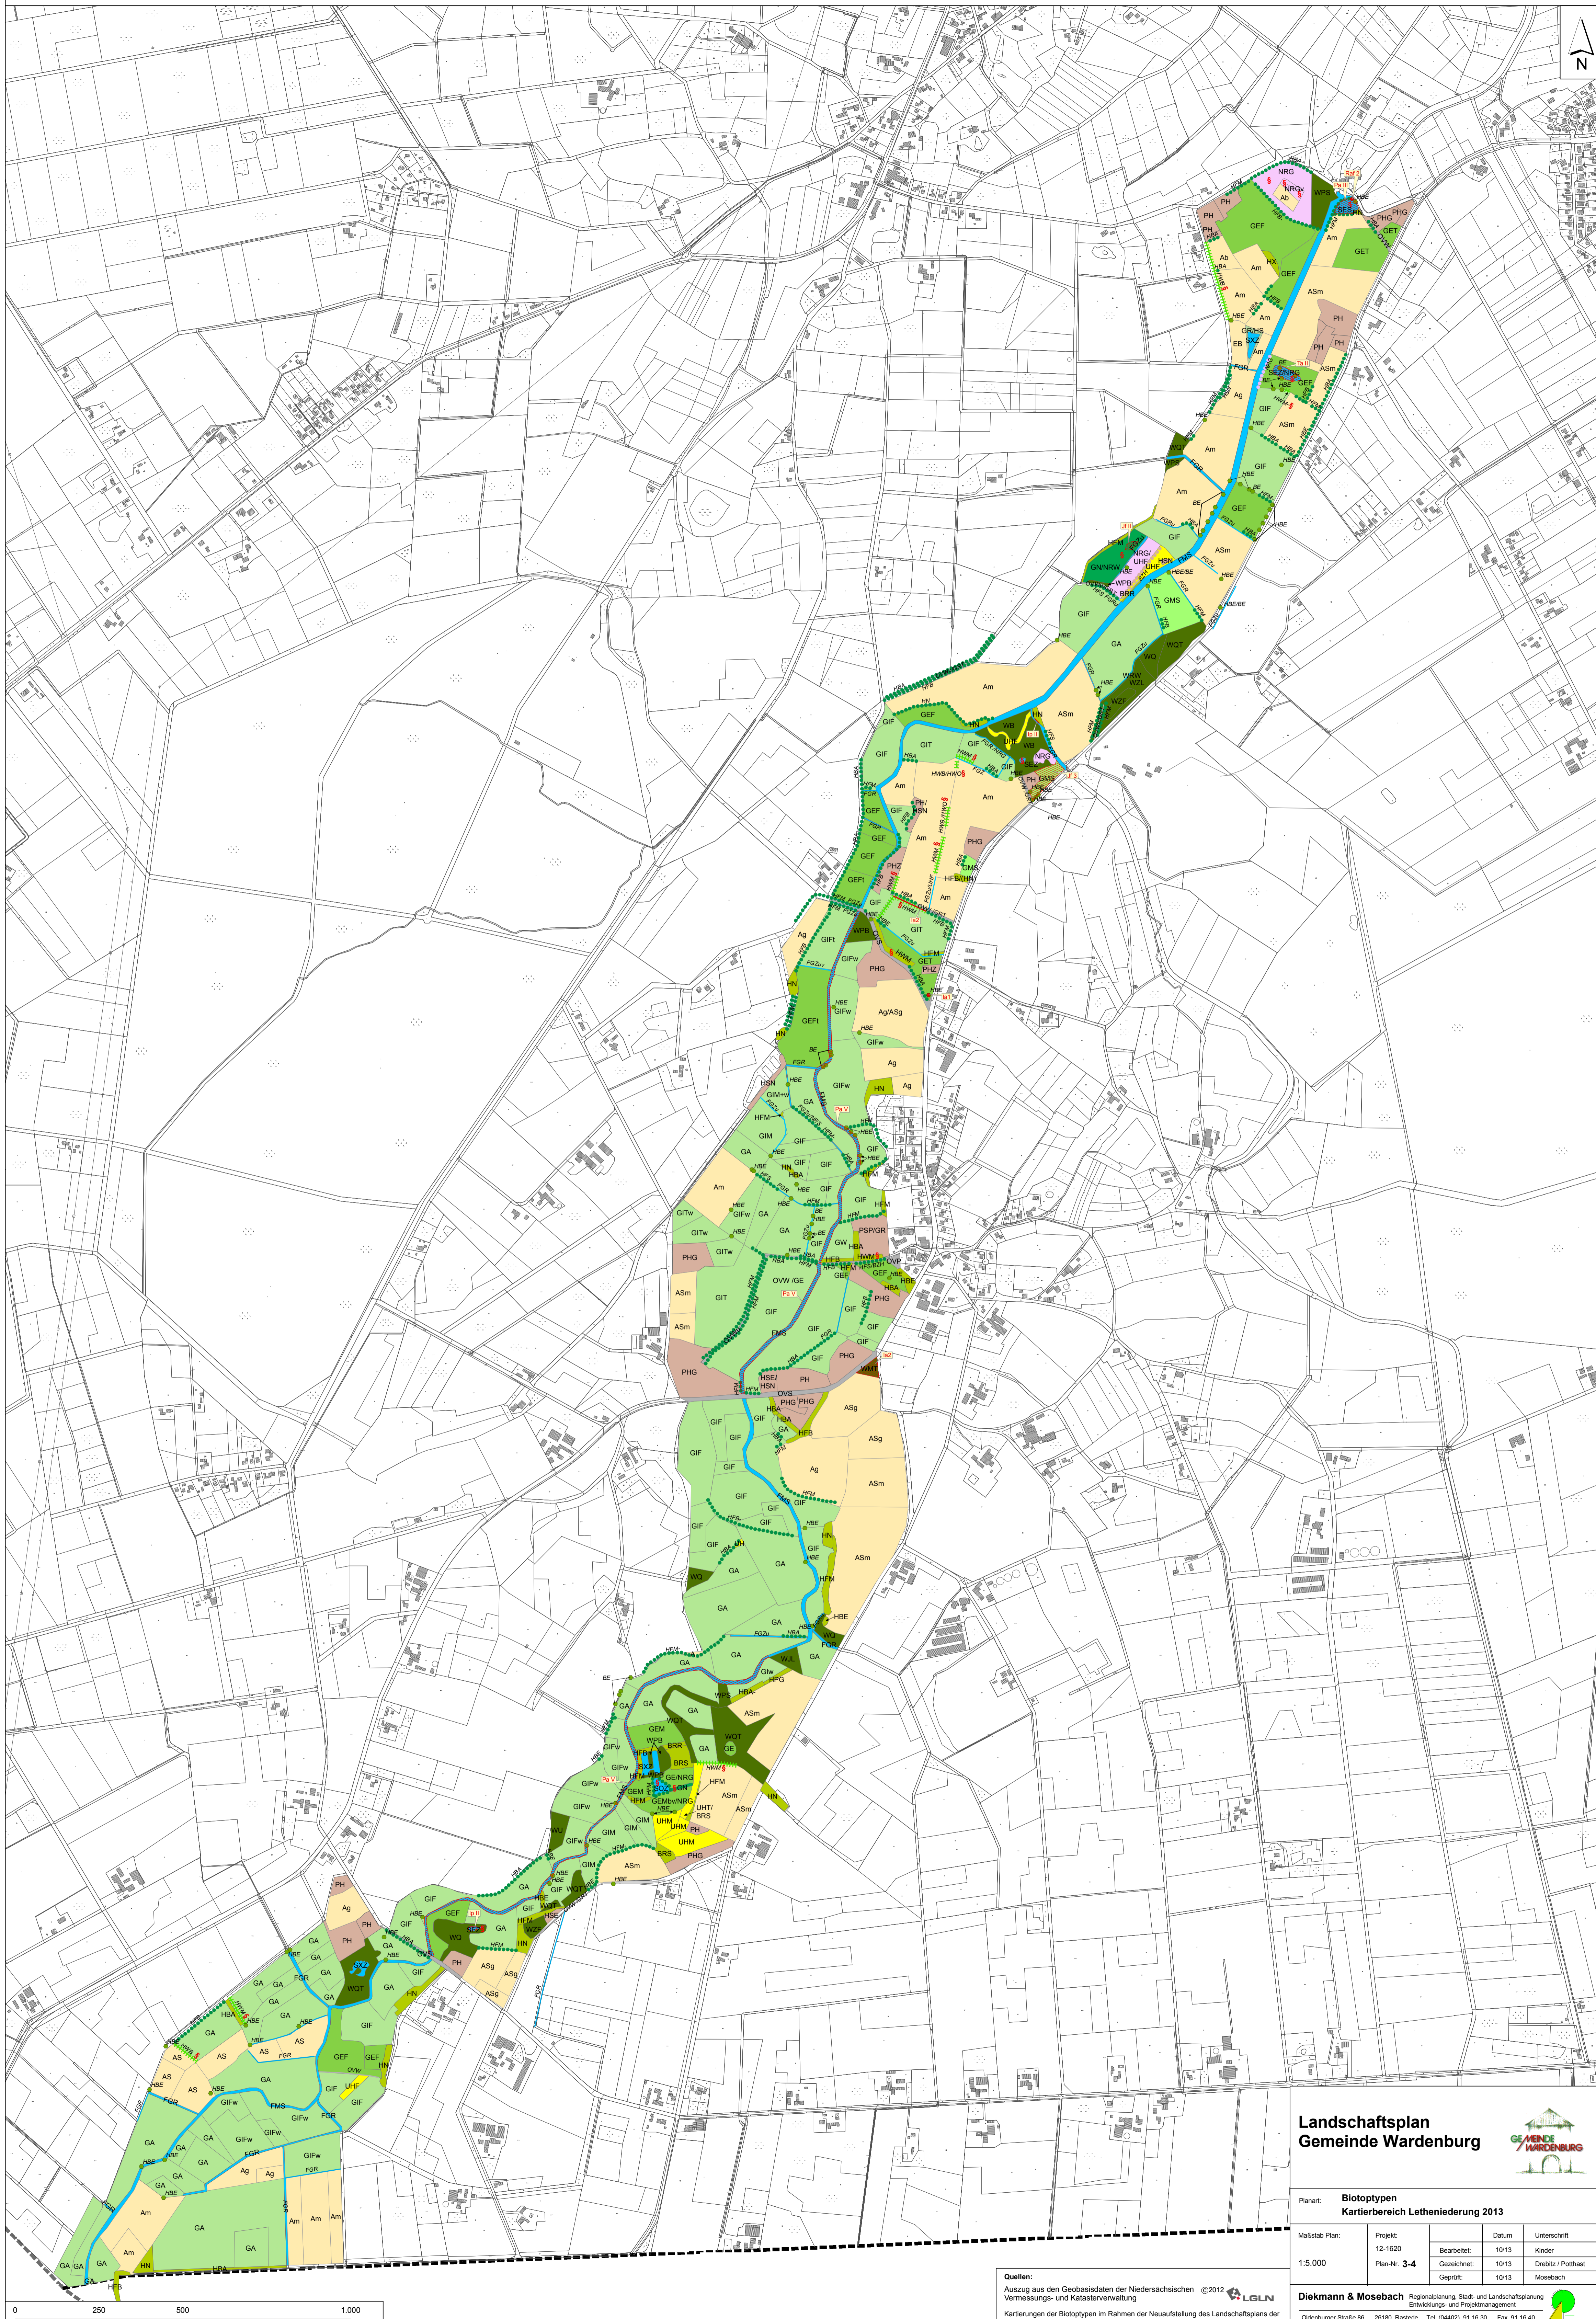

Landschaftsplan Gemeinde Wardenburg

Biotoptypen Kartierbereich Letheniederung 2013

Quellen:
 Auszug aus den Geobasisdaten der Niedersächsischen Vermessungs- und Katasterverwaltung ©2012 LGLN
 Kartierungen der Biotoptypen im Rahmen der Neuauflage des Landschaftsplans der Gemeinde Wardenburg, Stand 2013

Landschaftsplan Gemeinde Wardenburg

Planart: **Biotoptypen Kartierbereich Letheniederung 2013**

Maßstab Plan:	Projekt:	Datum:	Unterschrift:
1:5.000	12-1620	10/13	Kinder
	Plan-Nr. 3-4	Geszeichnet:	Drebitz / Potthast
		Geprüft:	10/13 Mosebach